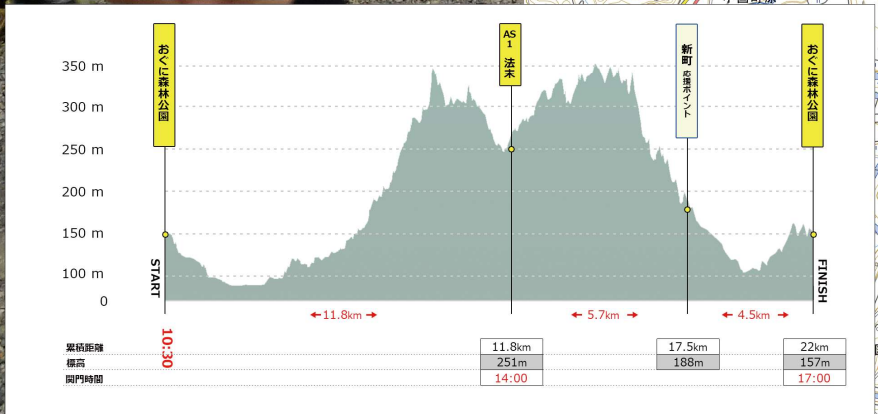

ECHIGO COUNTRY TRAIL®

2022

6.19 SUN 22km / 2.5km OFFICIAL COURSE MAP

No.	応援ポイント
①	諏訪井 応援ポイント
②	新町 応援ポイント
③	橋沢 応援ポイント
④	上岩田 応援ポイント

**大会会場
おぐに森林公園**

	START	FINISH
22 km	10:30	17:00 6h30m
2.5 km	11:00	

**AS1
法末エイド**

関門時間 14:00

- 22kmコース
- 2.5kmコース
- エイド
- 応援ポイント
- 給水ポイント
- トイレ
- 救護所
- 自動販売機