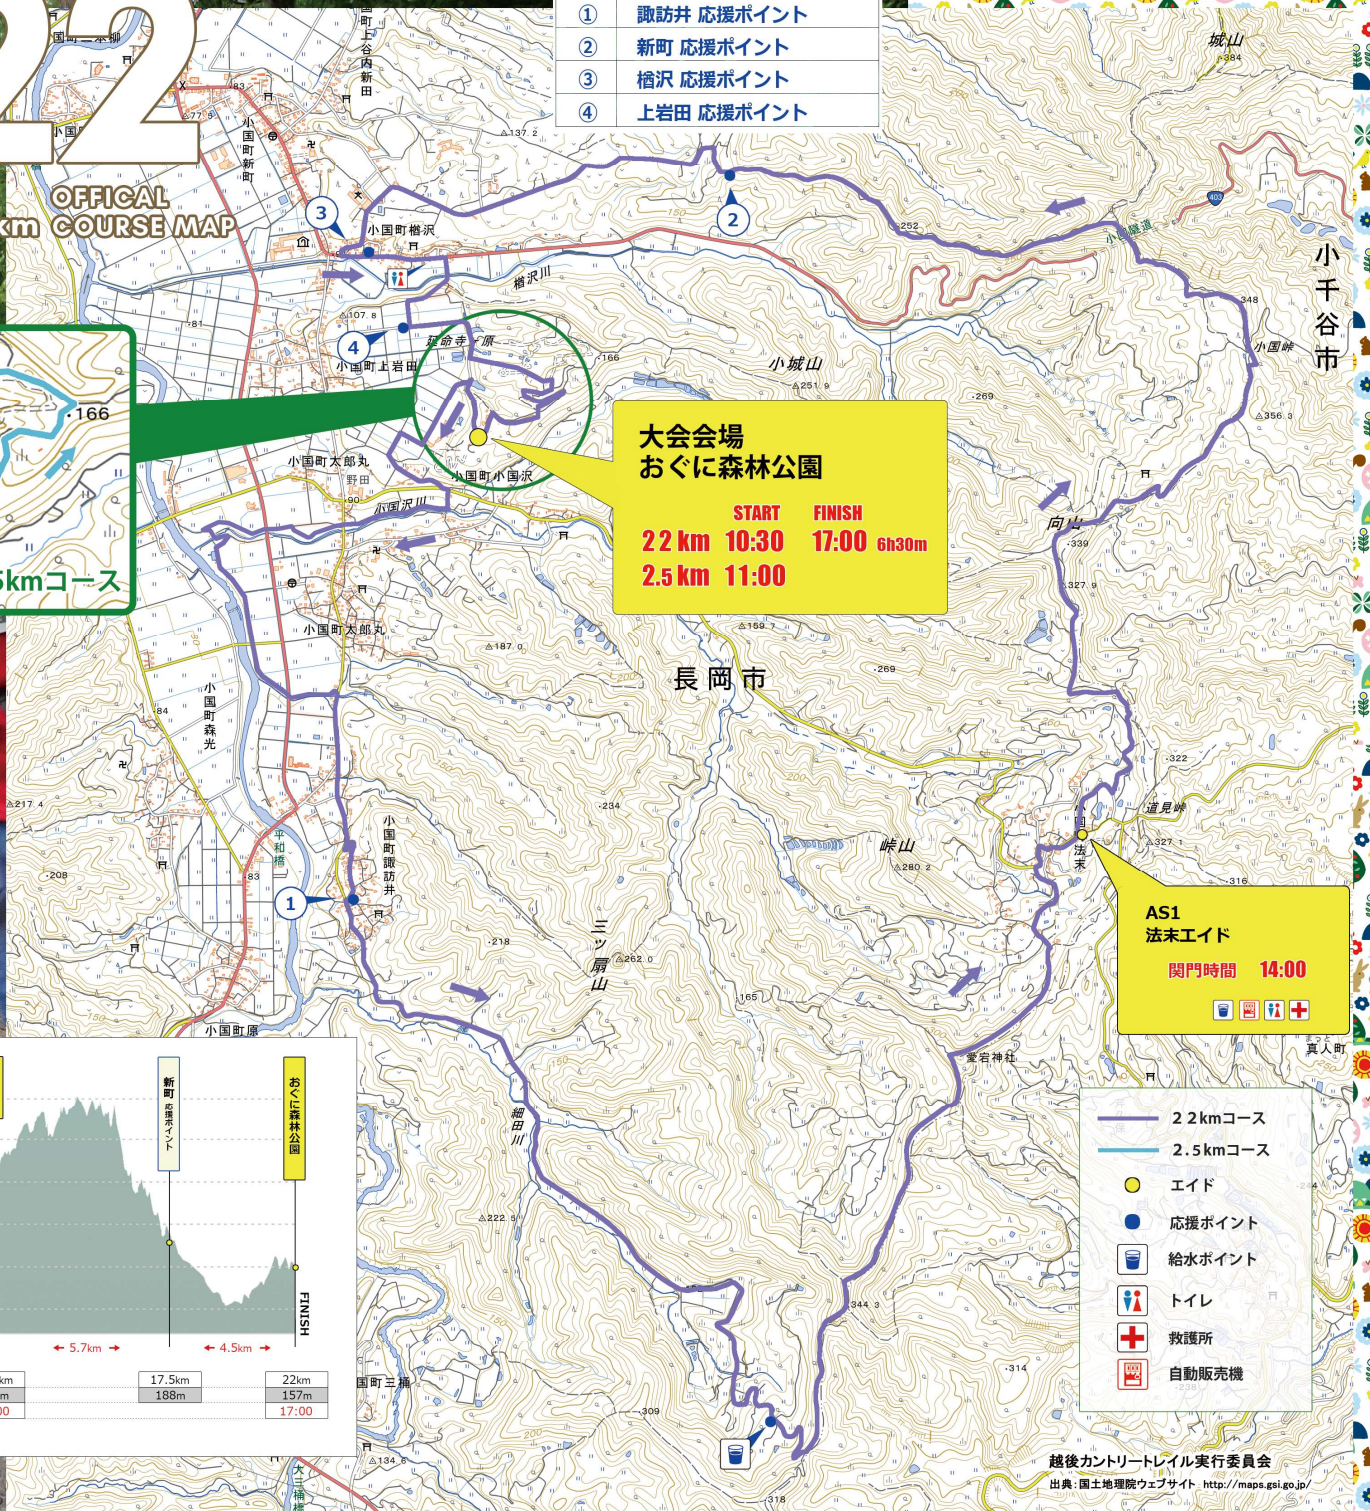

ECHIGO COUNTRY TRAIL®

2022

6.19 SUN 22km / 2.5km OFFICIAL COURSE MAP

No.	応援ポイント
①	諏訪井 応援ポイント
②	新町 応援ポイント
③	橋沢 応援ポイント
④	上岩田 応援ポイント

**大会会場
おぐに森林公園**

	START	FINISH
22 km	10:30	17:00 6h30m
2.5 km	11:00	

**AS1
法末エイド**

関門時間 14:00

- 22kmコース
- 2.5kmコース
- エイド
- 応援ポイント
- 給水ポイント
- トイレ
- 救護所
- 自動販売機