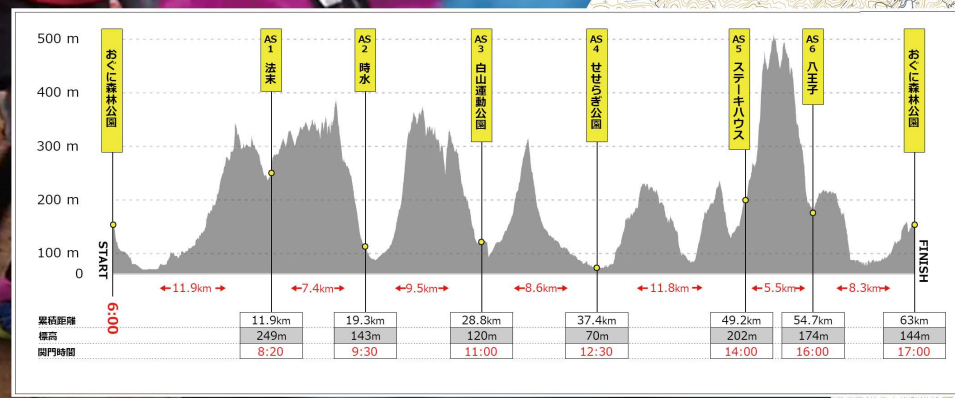

AS4
せせらぎ公園エイド
関門時間 12:30

AS3
白山運動公園エイド
関門時間 11:00

AS2
時水エイド
関門時間 9:30

AS6
八王子エイド
関門時間 16:00

大会会場
おぐに森林公園
START FINISH
63km 6:00 17:00 11h

AS1
法末エイド
関門時間 8:20

城山山頂の360°
パノラマ

63kmコース